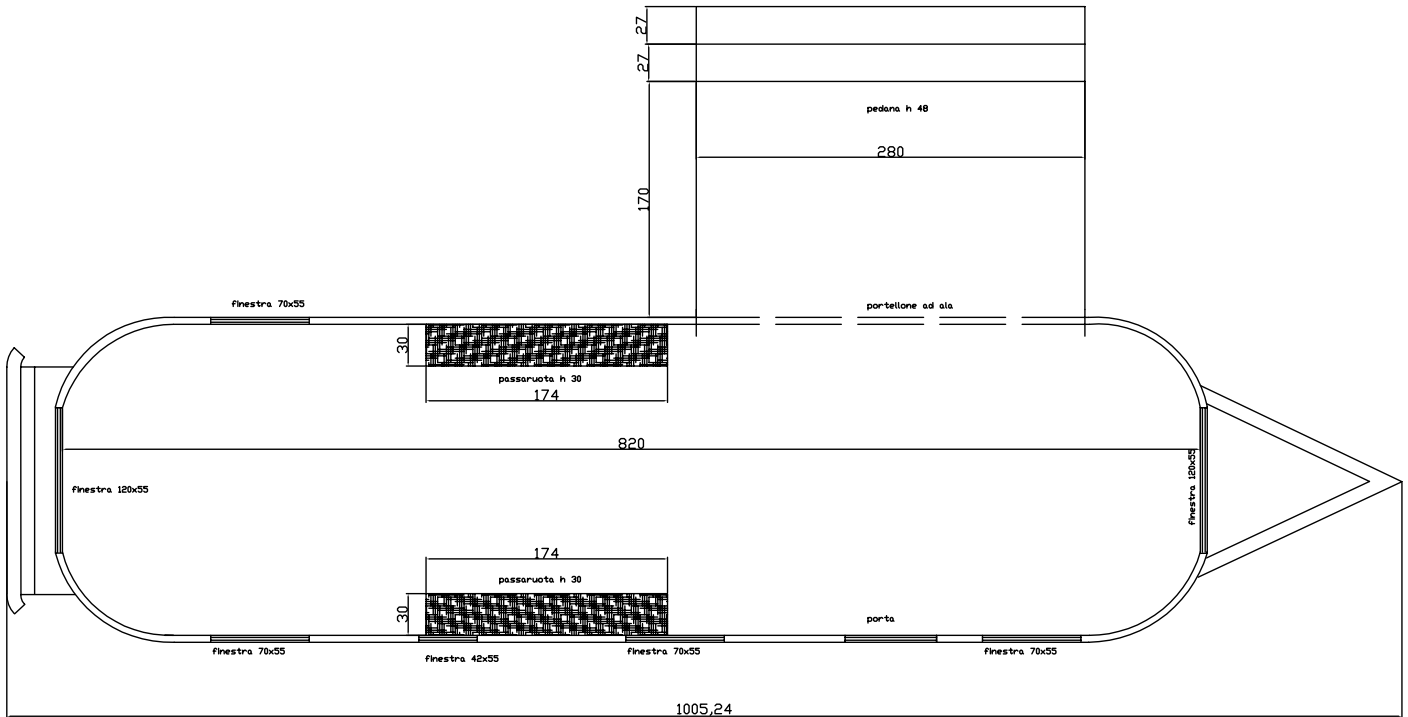

AIRSTREAM
SOVEREIGN 31FT

SOVEREIGN 31FT

Irresistibile fascino vintage, linee tonde e aerodinamiche, completamente open space, dotato di pedana unica frontale a ribalta, grande capacità di carico, il mezzo viaggia praticamente vuoto.

AIRSTREAM 4

SPECIFICHE TECNICHE

- 

montaggio 30 min max (1 persona)
- 

Prese elettriche (ogni metro circa)
- 

Impianto stereo
- 

Illuminazione a led (interna/esterna)
- 

Climatizzatore / riscaldamento
- 