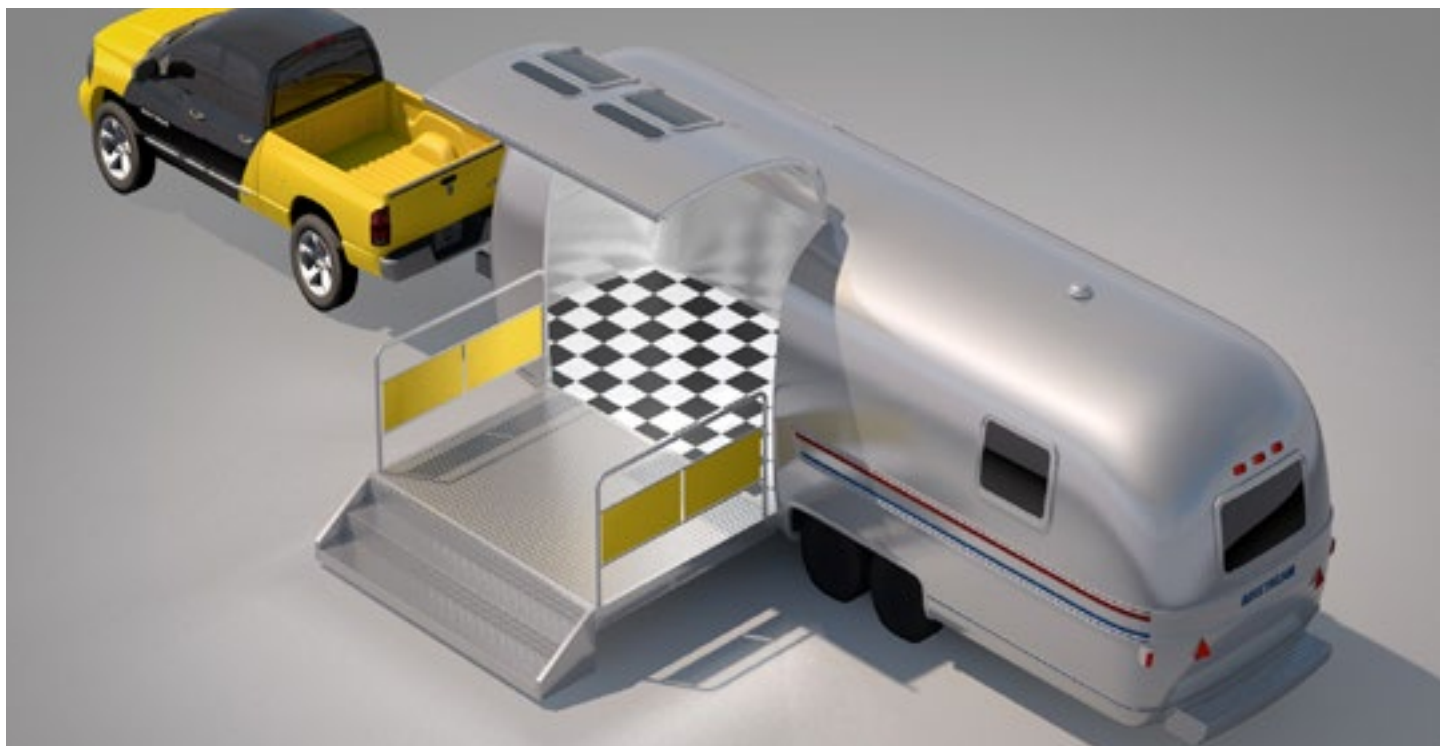

OFFICINE VIVALDI

via San Giuseppe, 7 / 37060 Trenzuelo (Vr)
M +39 392 93 22 327 / F +39 045 66 83 463
vivaldi.pier@techply.com / airstreamitalia.com